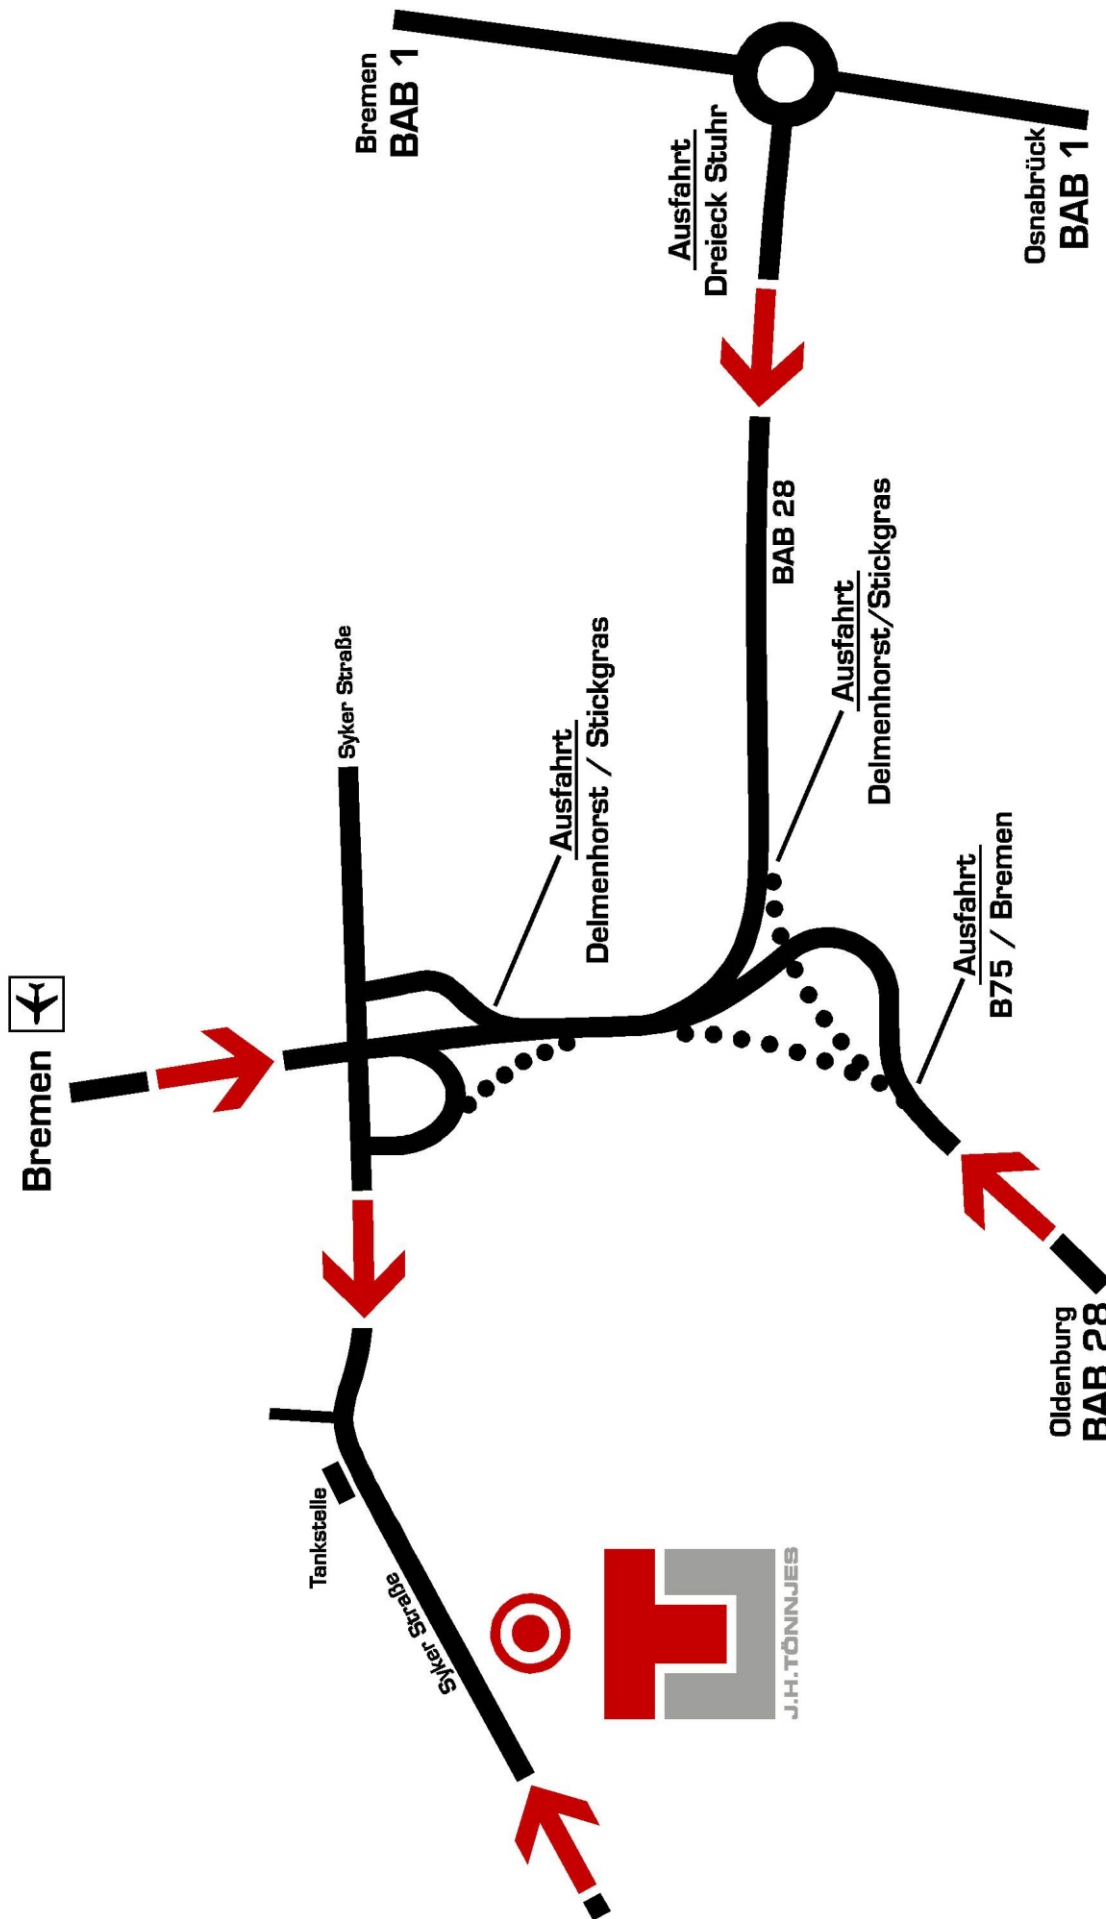

# Anfahrtsbeschreibung

**J.H. TÖNNJES  
GmbH & Co. KG**

Syker Straße 201  
27751 Delmenhorst  
Germany  
[www.toennjes.de](http://www.toennjes.de)